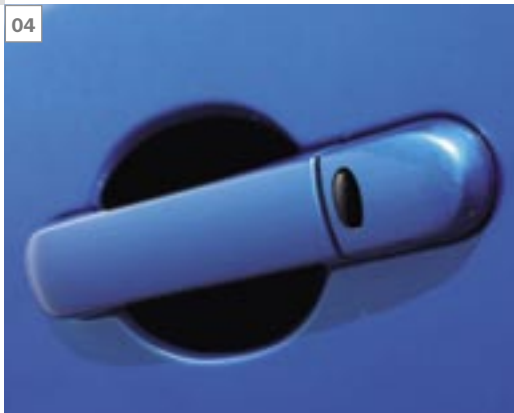

02/ 16-ти дюймовый легкосплавный диск

03/ 15-ти дюймовый легкосплавный диск

04/ Защитные наклейки дверной ручки

05/ Наклейки на арку крыла (могут быть окрашены в цвет кузова Вашего автомобиля)